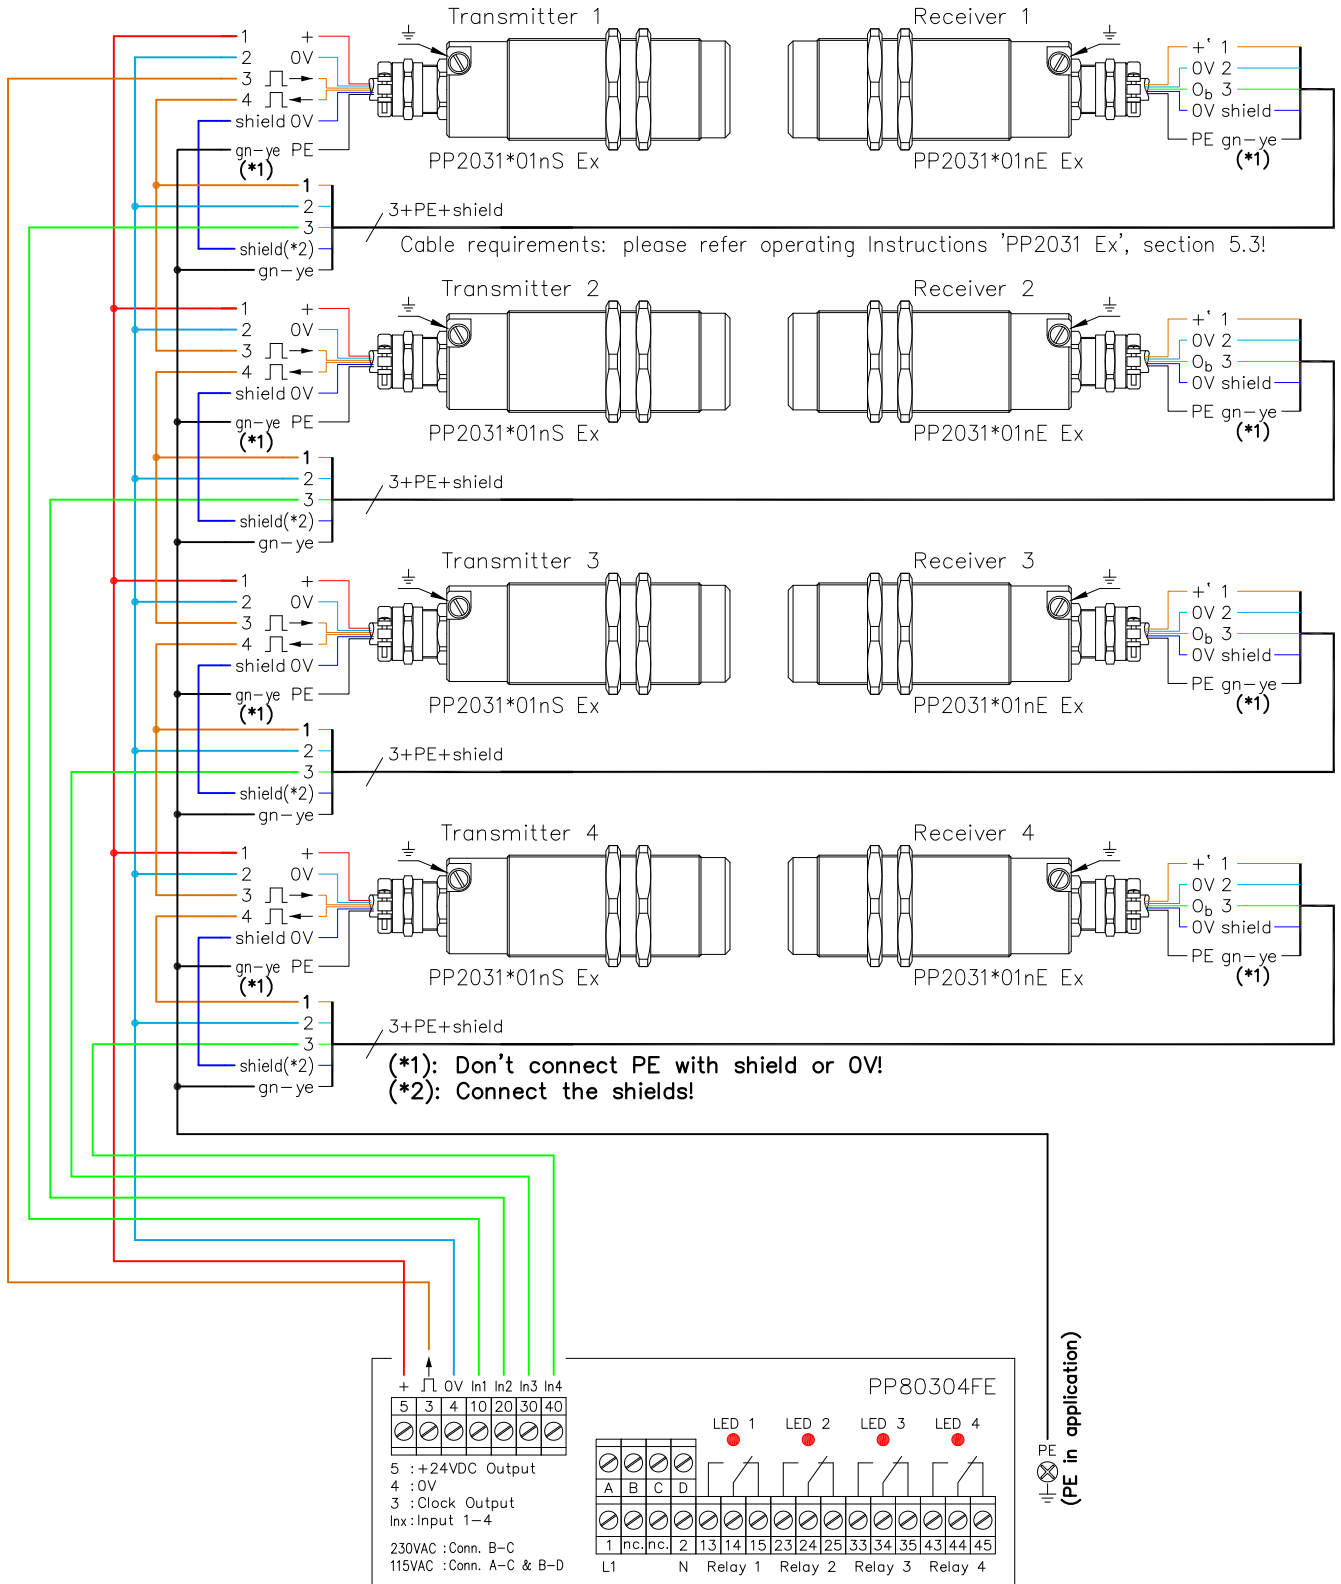

Wiring diagram for Control unit Type PP80304FE and 4 Light Barrier Type PP2031*01n Ex

2471 AP E (28.04.06 tb)
E_2471 23 (20.09.10 tb)
E_06.06.00 tb) 24.01.14 tb
(14.07.03 gs)