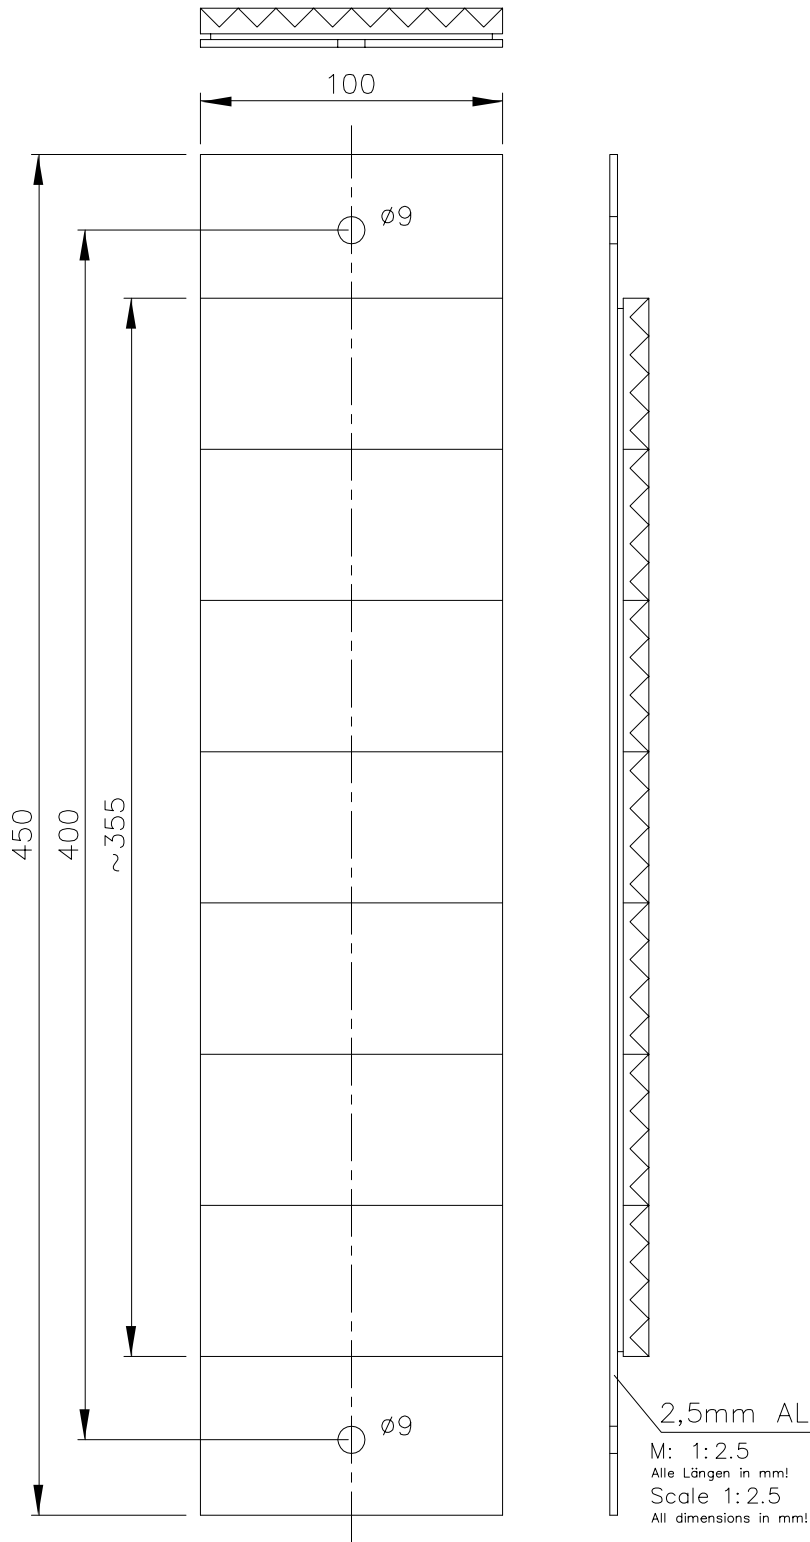

Kranreflektor Typ 7R50L*01

Reflector for Cranes Type 7R50L*01

< 65°C

Kranreflektor
Reflector
for Cranes
7R50L*01

Best.-Nr.:
Order no.:

6680M01

6680_D_M01 21.02.05 mj
D_6680 1 1
(23.05.01 tb)

2,5mm AL
M: 1:2.5
Alle Längen in mm!
Scale 1:2.5
All dimensions in mm!