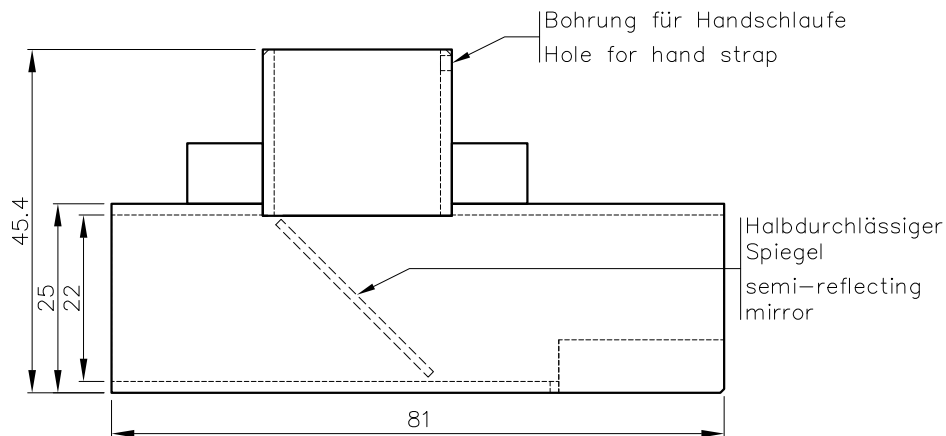

Justagehilfe Typ JH1

Optical Adjustment Help Type JH1

M: 1:1
Scale 1:1
All dimensions in mm!

Zubehör:
Handschlaufe

Accessories:
Hand strap

Z

Justagehilfe
Optical
Adjustment Help

JH1