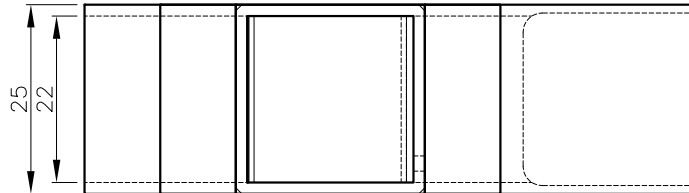

Justagehilfe Typ JH1

Optical Adjustment Help Type JH1

M: 1:1
Scale 1:1
All dimensions in mm!

Zubehör:
Handschlaufe

Accessories:
Hand strap

Z

Justagehilfe
Optical
Adjustment Help

JH1