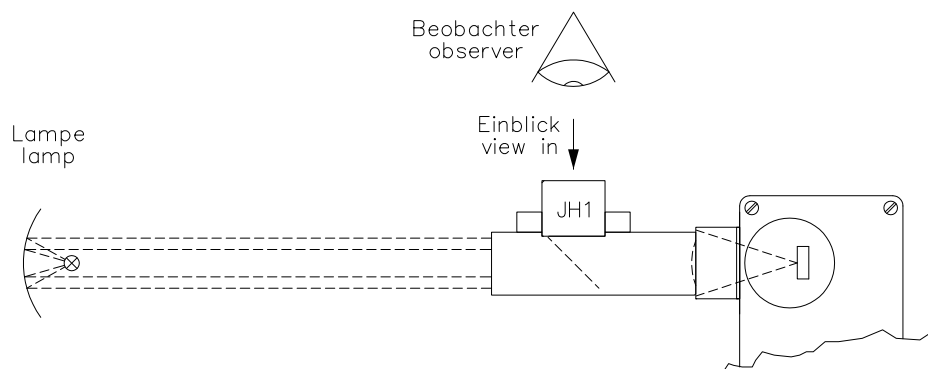

7111_D
D_7111_1
(25.04.12 tb)
17.01.19 tb