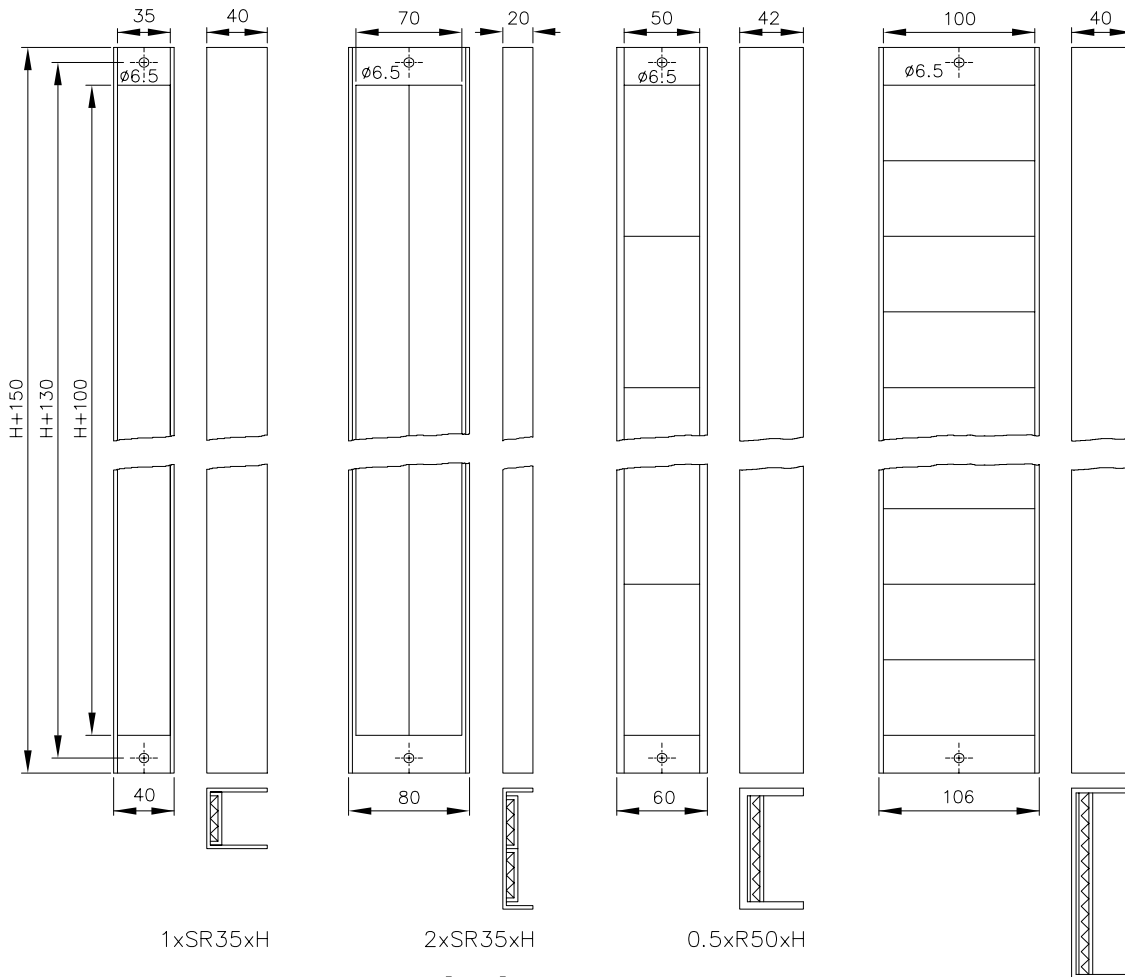

Reflektoren für Lichtgitter

1xSR35xH

2xSR35xH

0.5xR50xH

1xR50xH

ähnl. 3xSR35

Auflösung[mm]
Reserve: min/max

Refl. Typ L[m]	1xSR35	2xSR35	3xSR35	0.5xR50	1xR50	1.5xR50
3	50 125/175	50 125/250	50 200/275	50 75/250	55 200/275	55 200/300
6	60 50/75	60 75/150	60 75/150	60 75/150	60 150/200	65 150/250
9	60 20/30	65 20/60	70 20/100	70 36/70	70 85/125	75 90/150
12	60 6/9	70 6/15	75 6/25	75 15/28	75 40/55	80 50/60
15	X	65 2/9	70 4/15	75 10/17	80 27/33	80 35/45
18	X	60 1/6	70 2/9	75 6/10	85 17/20	85 17/25